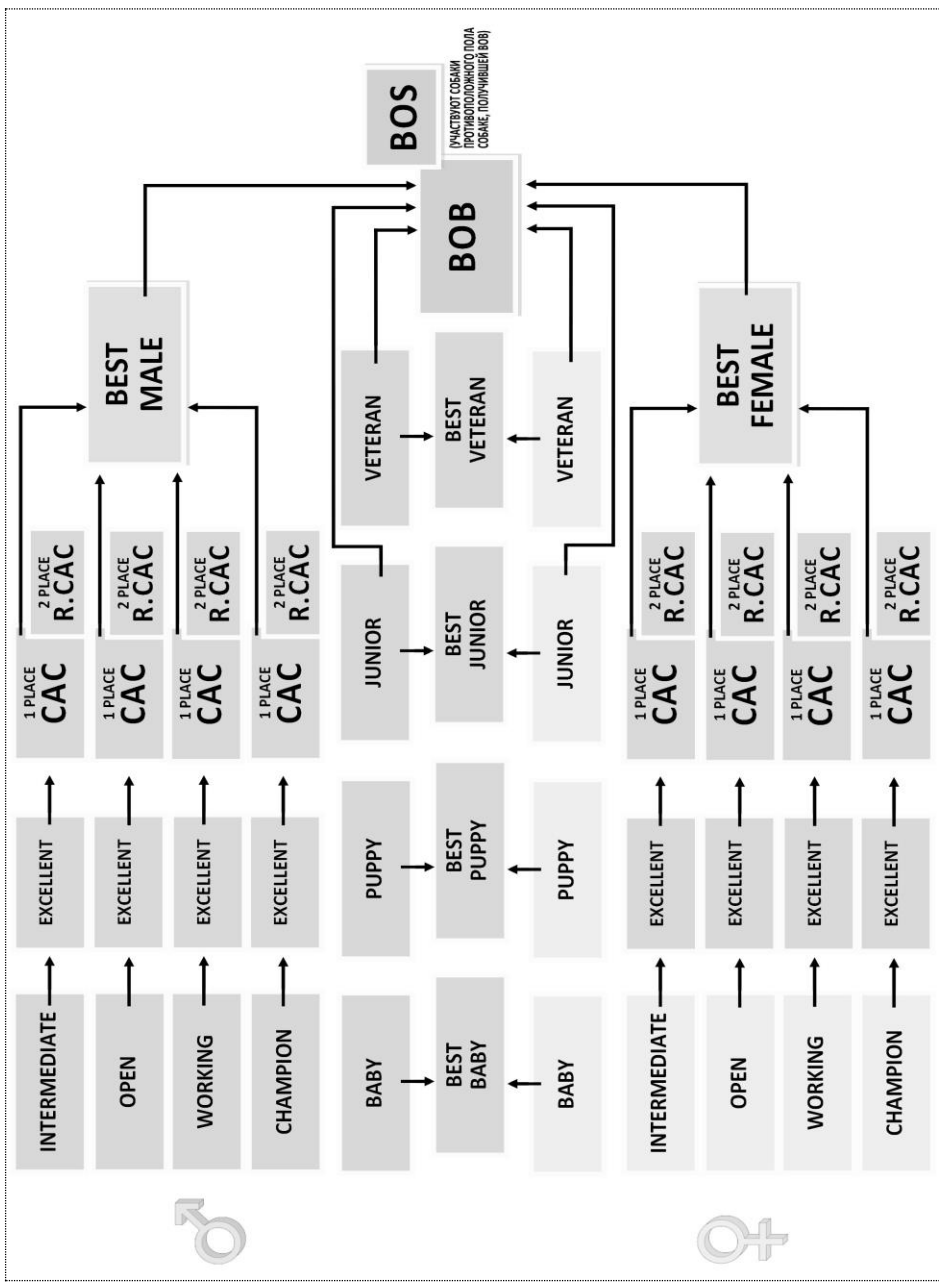

Правила присуждения титулів в системі КСУ з 2011 року:

AWARDING OF THE TITLES

З 2021 року (застосовується тільки для сертифікатів R.CAC, отриманих з початку 2021 року):